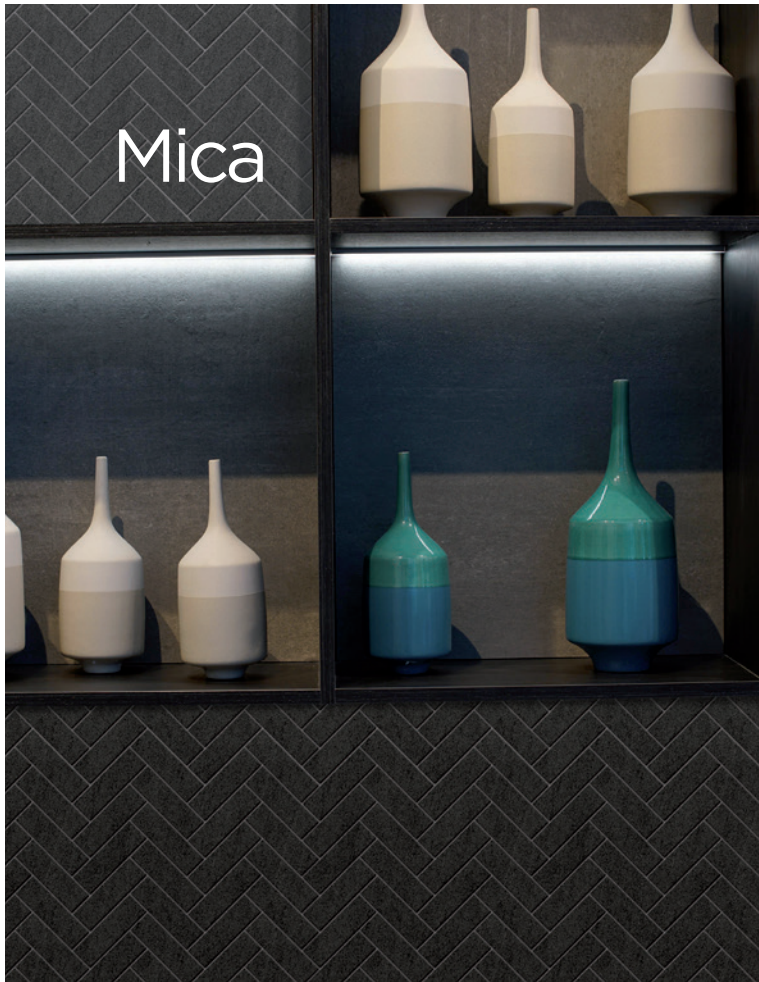

**Hex**  
**315 x 323mm**  
actual coverage: 0.09sqm  
51922 (matt)